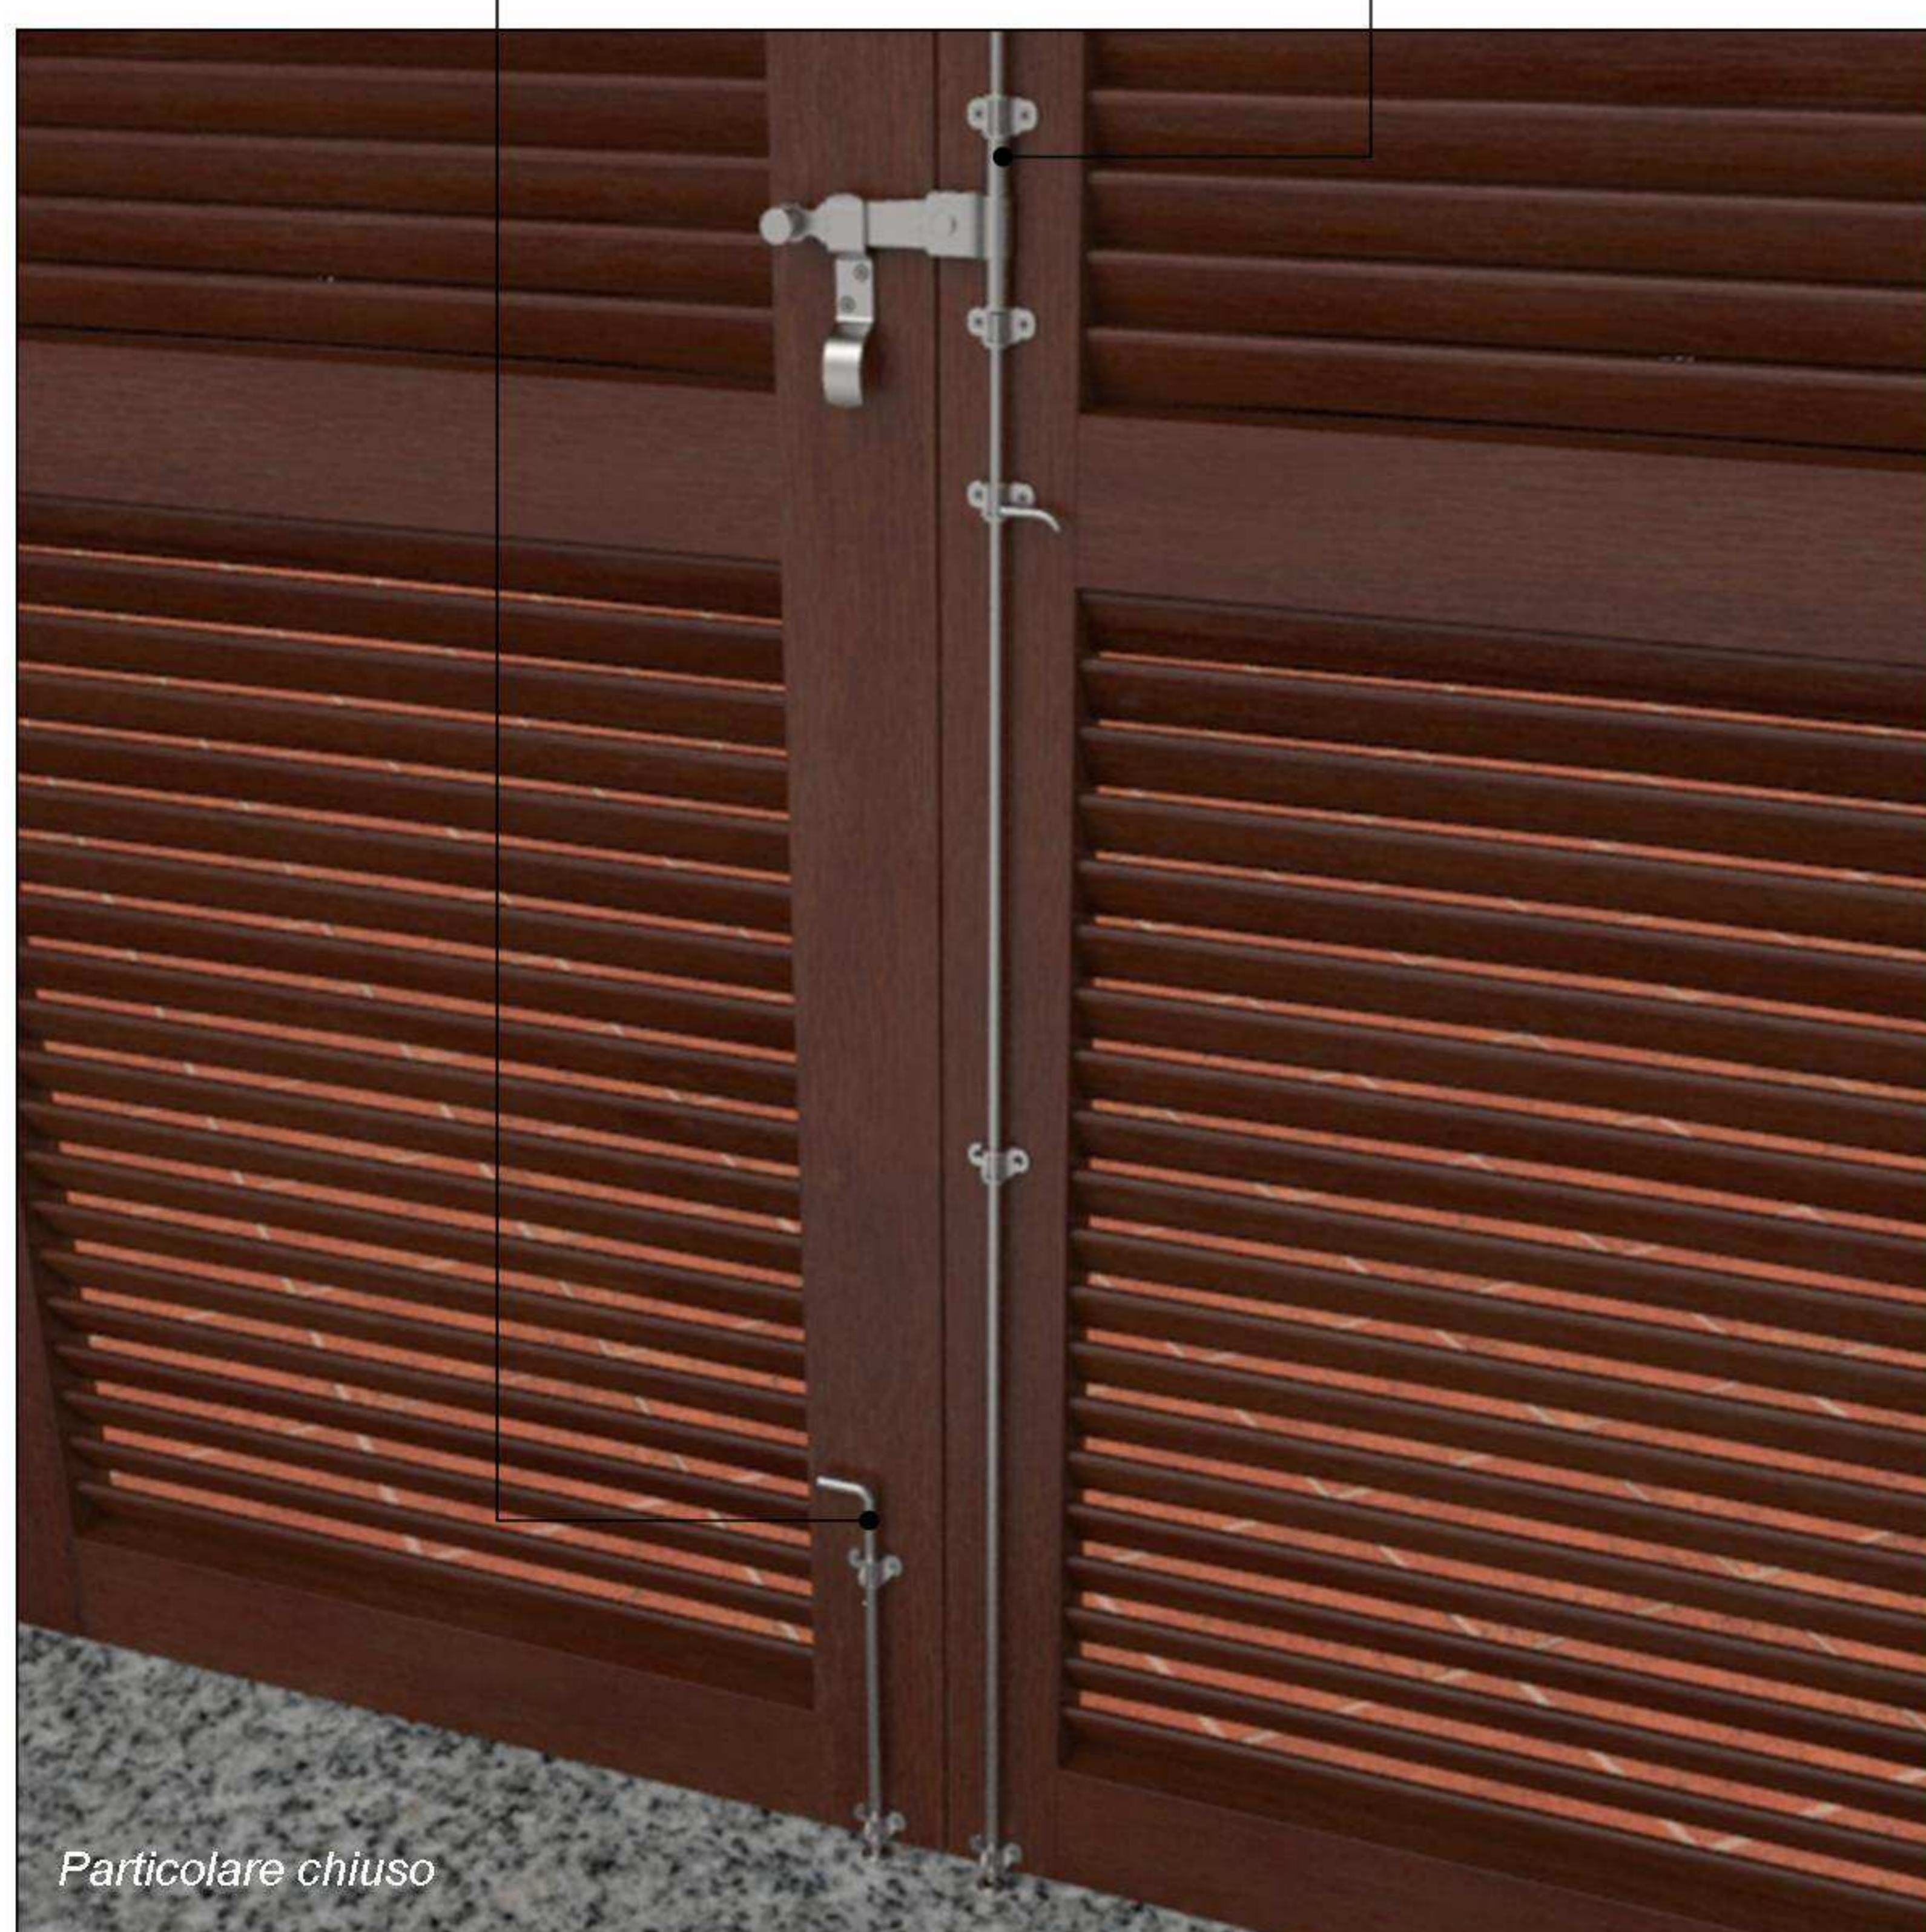

Art. 702-X00

Sistema catenaccio per spagnoletta

Materiale: Acciaio inox 316L

Finitura: Levigatura naturale

Art. 701-X05

Spagnoletta per 2 ante

Art. 502-X03

Catenaccio verticale Ø 8

Particolare chiuso

Particolare aperto