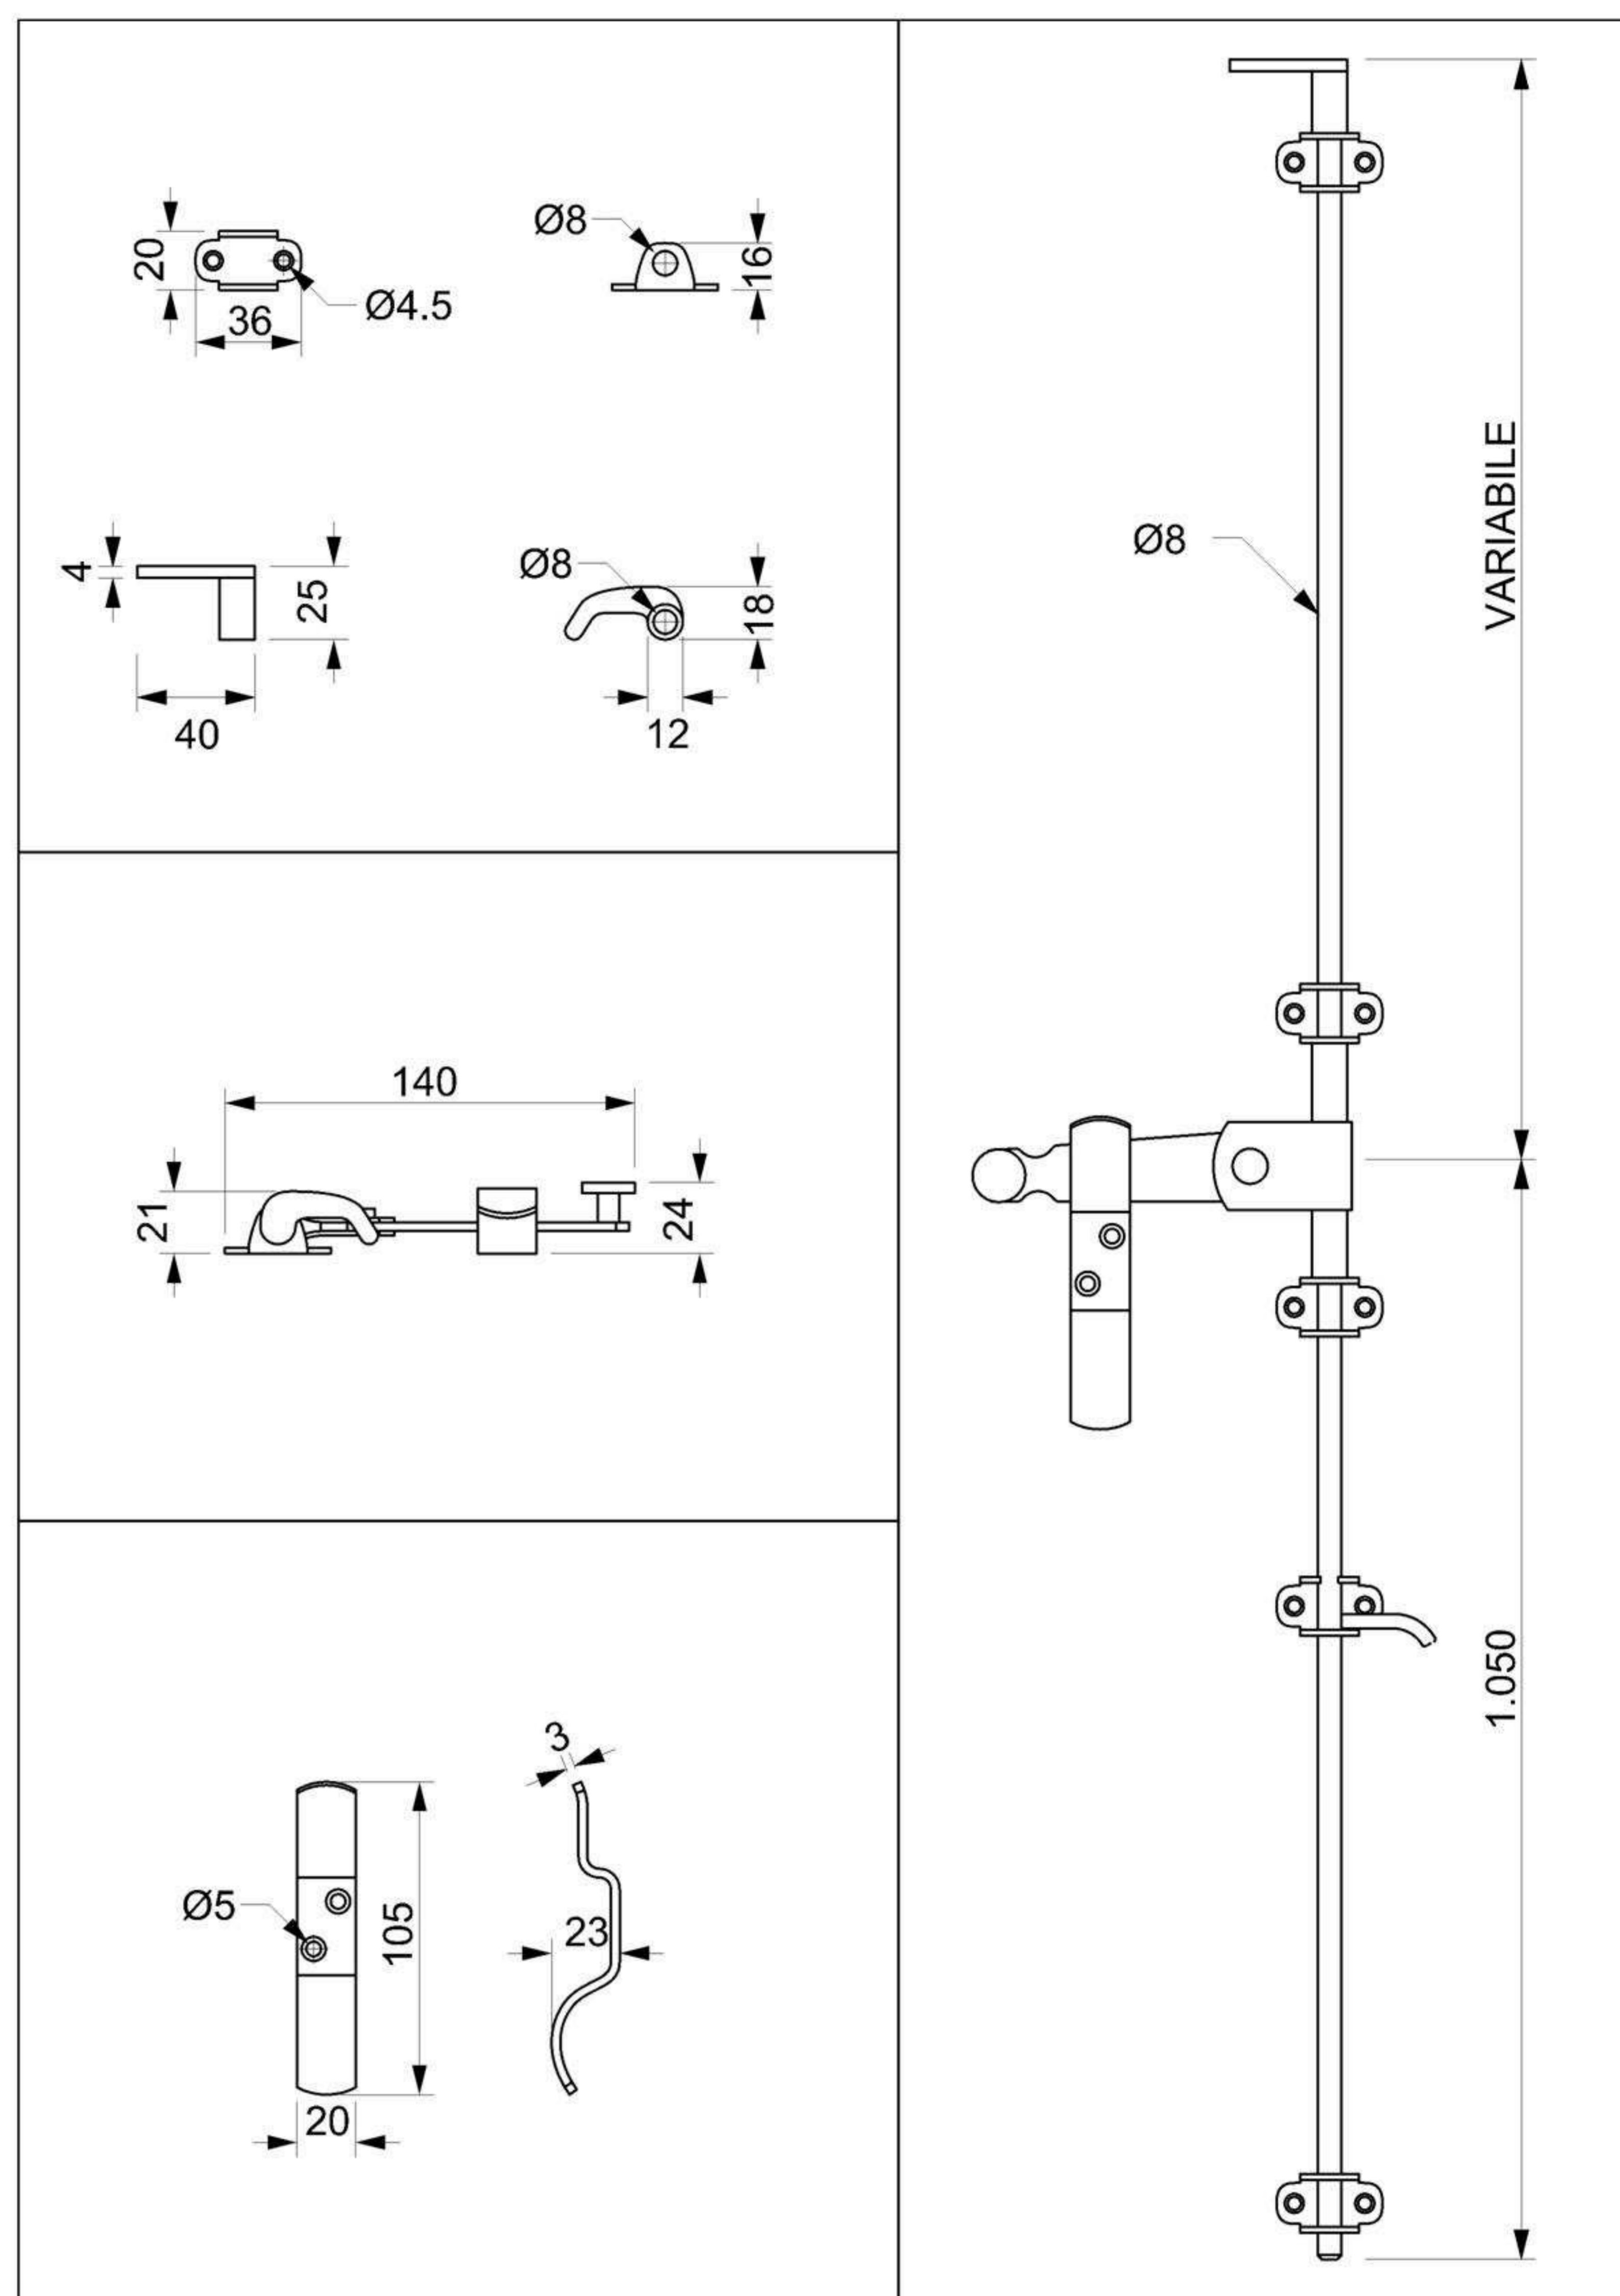

Art. 702-X00

Sistema catenaccio per spagnoletta

Materiale: Acciaio inox 316L

Finitura: Levigatura naturale

Art. 701-X05

Spagnoletta per 2 ante

Art. 502-X03

Catenaccio verticale Ø 8

Particolare chiuso

Particolare aperto